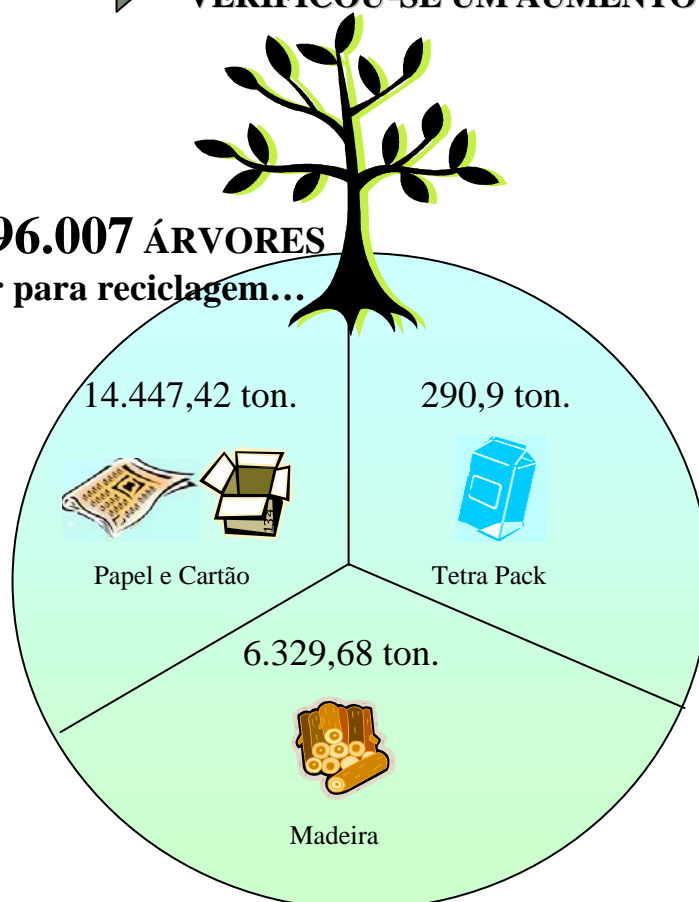

Reciclómetro 2005

EM 2005, A LIPOR ENVIOU PARA RECICLAGEM CERCA DE **48.000 ton** DE MATERIAIS (PAPEL E CARTÃO, VIDRO, TETRA PACK, PLÁSTICOS, AÇO, ALUMÍNIO E MADEIRAS).

RELATIVAMENTE AO ANO DE 2004, VERIFICOU-SE UM AUMENTO DE **8%**.

Poupança de **496.007 ÁRVORES** ao encaminhar para reciclagem...

PORQUE UM GESTO CONTA...

PARA O ANO DE 2006, A LIPOR CONTINUA A CONTAR COM O GESTO DE TODOS OS CIDADÃOS PARA AUMENTAR AS QUANTIDADES DE MATERIAIS A ENVIAR PARA RECICLAGEM!...