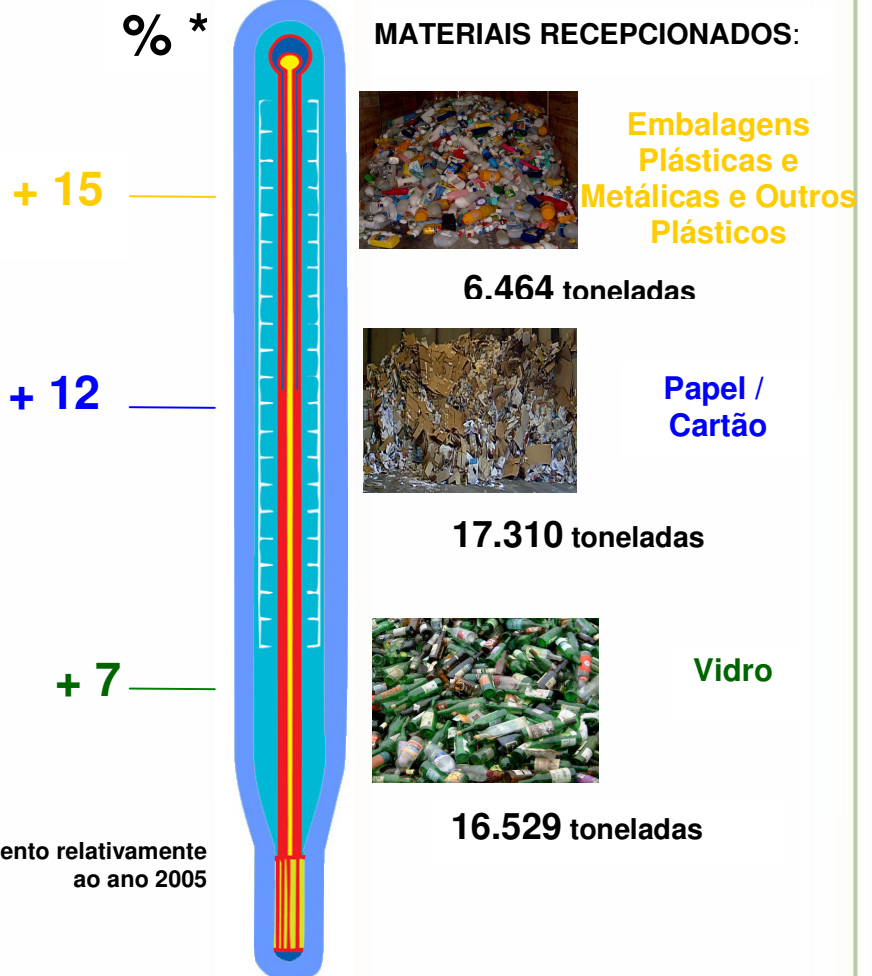

rb

note bem!

LIPOR

www.lipor.pt | www.eunaofacolixo.com | www.hortadafomiiga.com | www.consumosustentavel.com

RECICLÓMETRO 2006

Materiais recepcionados para Reciclagem na Lipor em 2006:

49.212 toneladas!

De Embalagens Plásticas e Metálicas, Papel e Cartão, Vidro, e Outros Plásticos, provenientes dos Projectos de Recolha Selectiva.

lipor 

EM 2007, CONTINUAMOS A CONTAR COM TODOS OS CIDADÃOS PARA AUMENTAR AS QUANTIDADES DE MATERIAIS A ENVIAR PARA RECICLAGEM!...