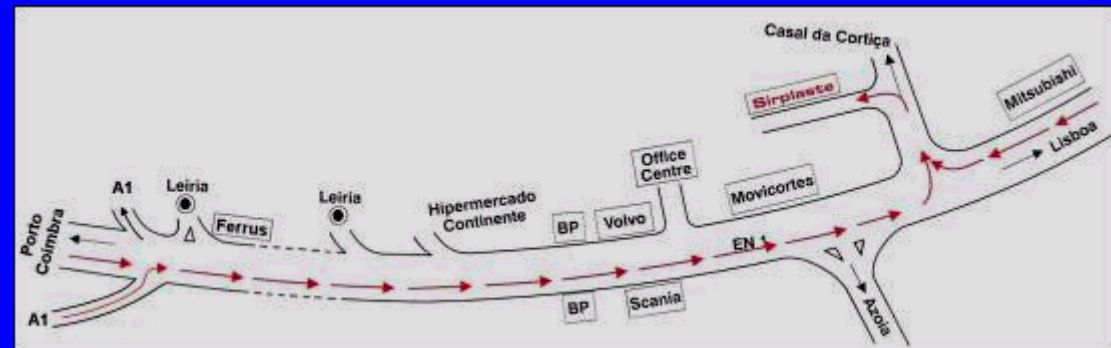

- Comportamento em condições de processamento (extrusão de tubo e filme)

Cada lote expedido é sempre acompanhado por um boletim de análise

Localização Geográfica

A Sirplaste está situada na periferia da cidade de Leiria, a 128 Km de Lisboa e 185 Km do Porto.
De forma mais precisa, poderá visitar-nos seguindo a EN1 na zona de Leiria, entre o cruzamento para a Azoia e a Mitsubishi